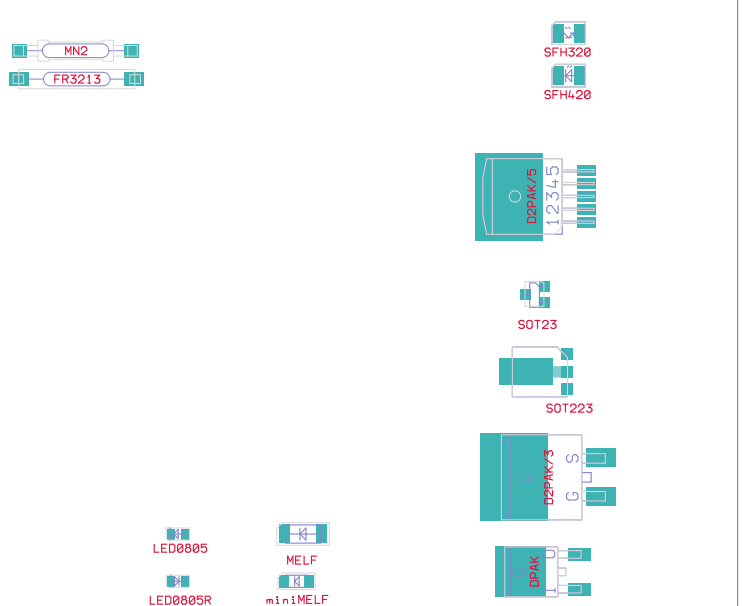

### VLNA

### REFLOW

KNIHOVNA JE MILIMETROVÁ

TOROLA electronic s.r.o.		DPS
Smd		REV 1
Feb-8-2006		
MĚŘÍTKO 1 : 1		